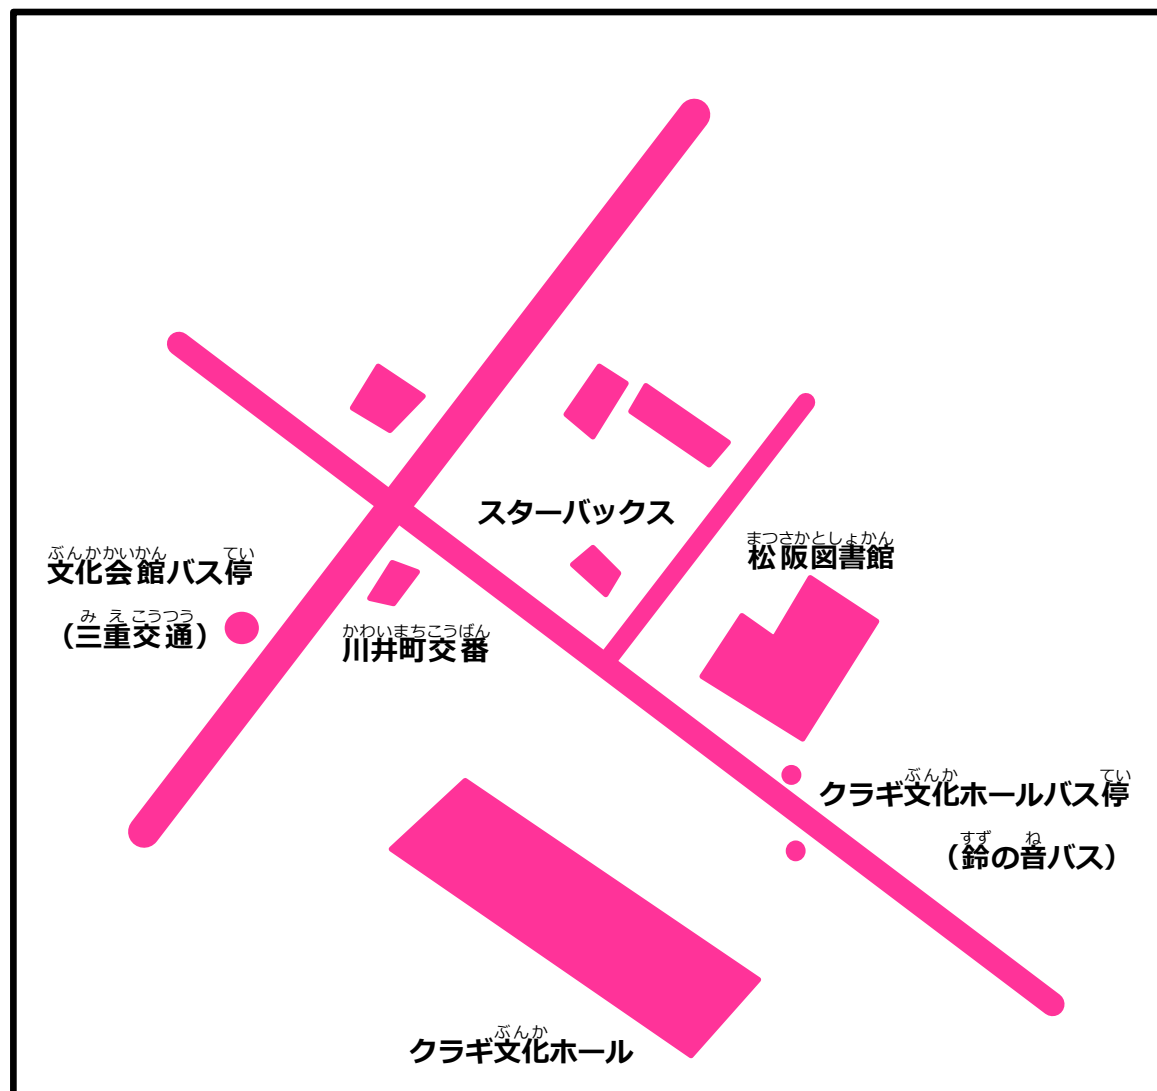

こうつう 交通アクセス

① きんてつまつさかえき 近鉄松阪駅、まつさかえき JR松阪駅より徒歩25分

② 「みえこうつう三重交通バス」

きんてつ 近鉄・まつさかえき JR松阪駅かいさつぐちがわ JR改札口側

バスターミナル2番のりばから

まつさかちゅうおうびょういん 松阪中央病院行き」に乗車

ぶんかかいかん 「文化会館」下車、徒歩1分

しよようじかん 所要時間：約15分

③ 「すずね鈴の音バス」

きんてつ 近鉄・まつさかえき JR松阪駅から

しがいちじゆんかんせん 市街地循環線・左回りに乗車

「ぶんかクラギ文化ホール」下車すぐ

しよようじかん 所要時間：約15分

まつさかしまつさかとしよかん
松阪市松阪図書館

〒515-0818

みえけんまつさかしかわいまち 三重県松阪市川井町772番地10